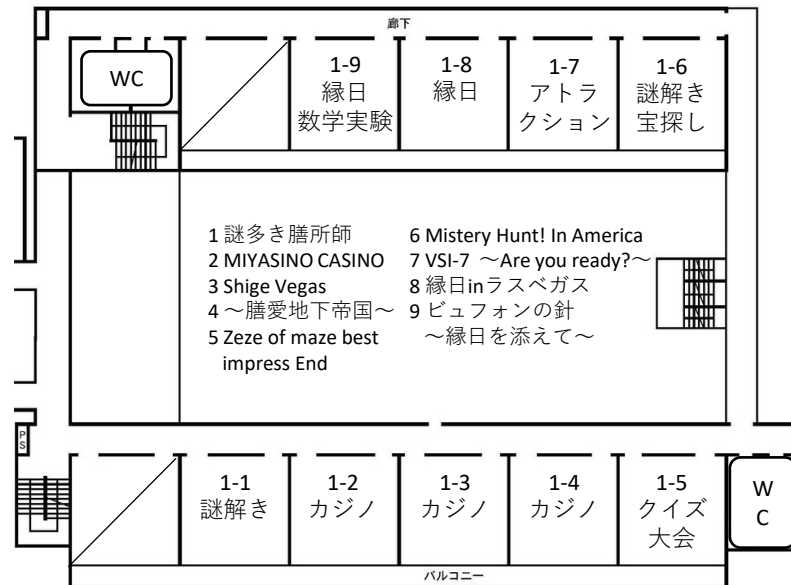

文化祭 (6日・7日)

日程

- 10:40 受付開始
- 10:55 入場
- 11:00 見学開始
(体育館を除くクラス・班・有志発表のみ見学可能)
- 12:50 校舎外へ移動
- 13:50 受付開始
- 13:55 入場
(体育館・1号棟の班・有志発表のみ見学可能)
- 15:00 発表等終了

校内マップ 3F↓ 4F↗

班・有志発表スケジュール

6日 (1日目)

- 11:00 Mr.Nick (武道場) 第2ぼたん (4C教室)
Awesome Nexus (音楽室)
エポックメイキング (視聴覚室)
- 11:20 合唱部 (視聴覚室)
- 11:30 トリオ (音楽室)
- 11:35 ラグ☆ダン (武道場)
- 12:00 チームゆうしょう (武道場)
- 14:00 吹奏楽班 (体育館) 軽音楽班 (視聴覚室)
EHHE (中庭 (雨天時は武道場))
- 14:45 チアリーディング班 (体育館)
ギター班 (中庭 (雨天中止))
- 15:10 書道班 (体育館)

7日 (2日目)

- 11:30 ギター班 (中庭 (雨天時4C教室))
軽音楽班 (視聴覚室)
- 14:00 ギター班 (体育館) 軽音楽班 (視聴覚室)

※日程や内容は、天候の影響や片付けの状況等で変更することがあります。

湖風

〇〇
" K o "

〇〇
" F u "

祭

〇〇
" S a i "