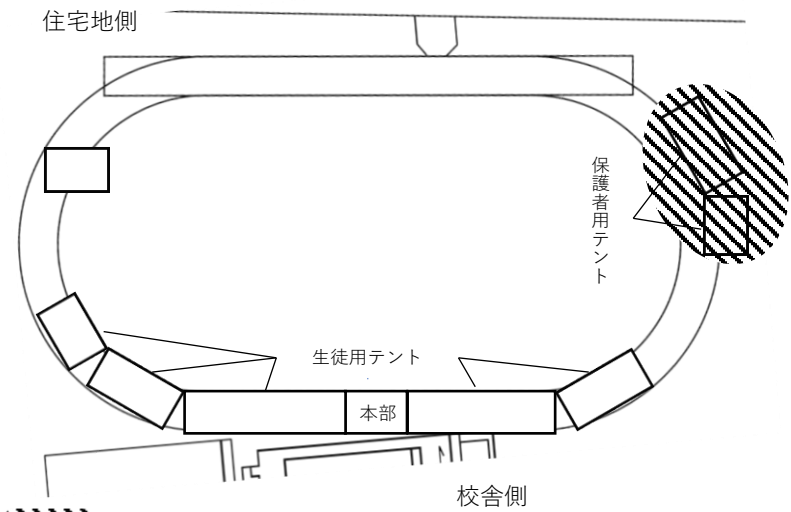

←膳所高校公式HPはこちら

膳所高校公式Instagramはこちら→

Zeze Beginning Carnival ～膳身膳霊で挑む湖風祭～

パンフレット作成：生徒会総務部

体育祭（10日・11日）

※体育祭実施の決定は、午前7時00分に生徒支援課で行い、HP・一斉メールにて発表します

日程		11日	
		晴	雨
10日	晴	10日 A日程 11日 B日程	10日 A日程 11日 見学不可
	雨	10日 見学不可 11日 A日程	10日 見学不可 11日 見学不可

マスゲーム発表順
 F→C→E→D→A→
 H→I→G→B

…保護者参観用エリア
 校舎1階2号棟家庭科室は休憩所です。

班対抗リレー出場班一覧

- ガチ部門
- 陸上競技 ・ ヨット
 - サッカー ・ 水泳
 - 空手道 ・ 総務部

- パフォーマンス部門
- 男子バスケットボール
 - 女子バスケットボール
 - 男子バレーボール
 - 女子バレーボール
 - チアリーディング
 - 男子テニス ・ ラグビー
 - 剣道 ・ ポート
 - 山岳 ・ 馬術
 - 水泳 ・ かるた
 - 写真