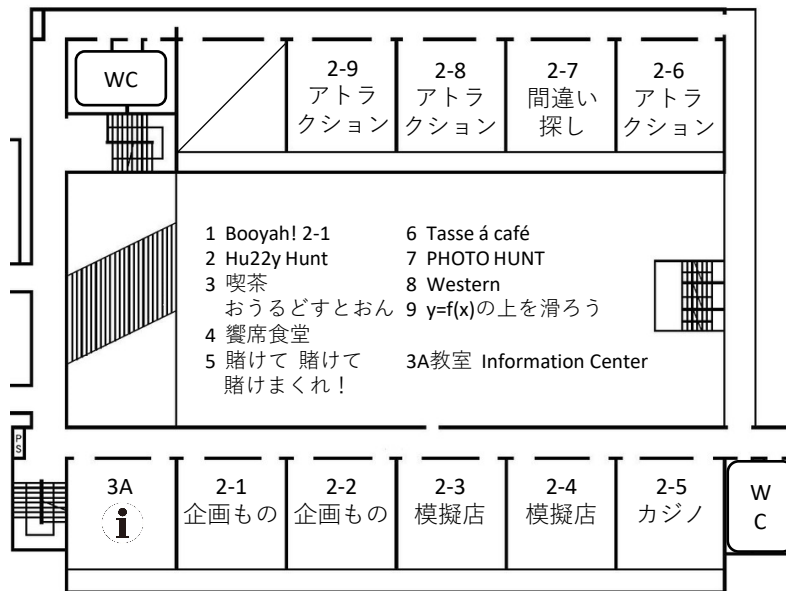

文化祭 (6日・7日)

日程

- 10:40 受付開始
- 10:55 入場
- 11:00 見学開始
(体育館を除くクラス・班・有志発表のみ見学可能)
- 12:50 校舎外へ移動
- 13:50 受付開始
- 13:55 入場
(体育館・1号棟の班・有志発表のみ見学可能)
- 15:00 発表等終了

校内マップ 3F↓ 4F↗

班・有志発表スケジュール

6日 (1日目)

- 11:00 Mr.Nick (武道場) 第2ぼたん (4C教室)
Awesome Nexus (音楽室)
エポックメイキング (視聴覚室)
- 11:20 合唱部 (視聴覚室)
- 11:30 トリオ (音楽室)
- 11:35 ラグ☆ダン (武道場)
- 12:00 チームゆうしょう (武道場)
- 14:00 吹奏楽班 (体育館) 軽音楽班 (視聴覚室)
EHHE (中庭 (雨天時は武道場))
- 14:45 チアリーディング班 (体育館)
ギター班 (中庭 (雨天中止))
- 15:10 書道班 (体育館)

7日 (2日目)

- 11:30 ギター班 (中庭 (雨天時4C教室))
軽音楽班 (視聴覚室)
- 14:00 ギター班 (体育館) 軽音楽班 (視聴覚室)

※日程や内容は、天候の影響や片付けの状況等で変更することがあります。

湖風

〇〇
" K o "

〇〇
" F u "

祭

〇〇
" S a i "

マスゲーム発表順
 F→C→E→D→A→
 H→I→G→B

…保護者参観用エリア
 校舎1階2号棟家庭科室は休憩所です。

班対抗リレー出場班一覧

- ガチ部門
- 陸上競技 ・ ヨット
 - サッカー ・ 水泳
 - 空手道 ・ 総務部

- パフォーマンス部門
- 男子バスケットボール
 - 女子バスケットボール
 - 男子バレーボール
 - 女子バレーボール
 - チアリーディング
 - 男子テニス ・ ラグビー
 - 剣道 ・ ポート
 - 山岳 ・ 馬術
 - 水泳 ・ かるた
 - 写真